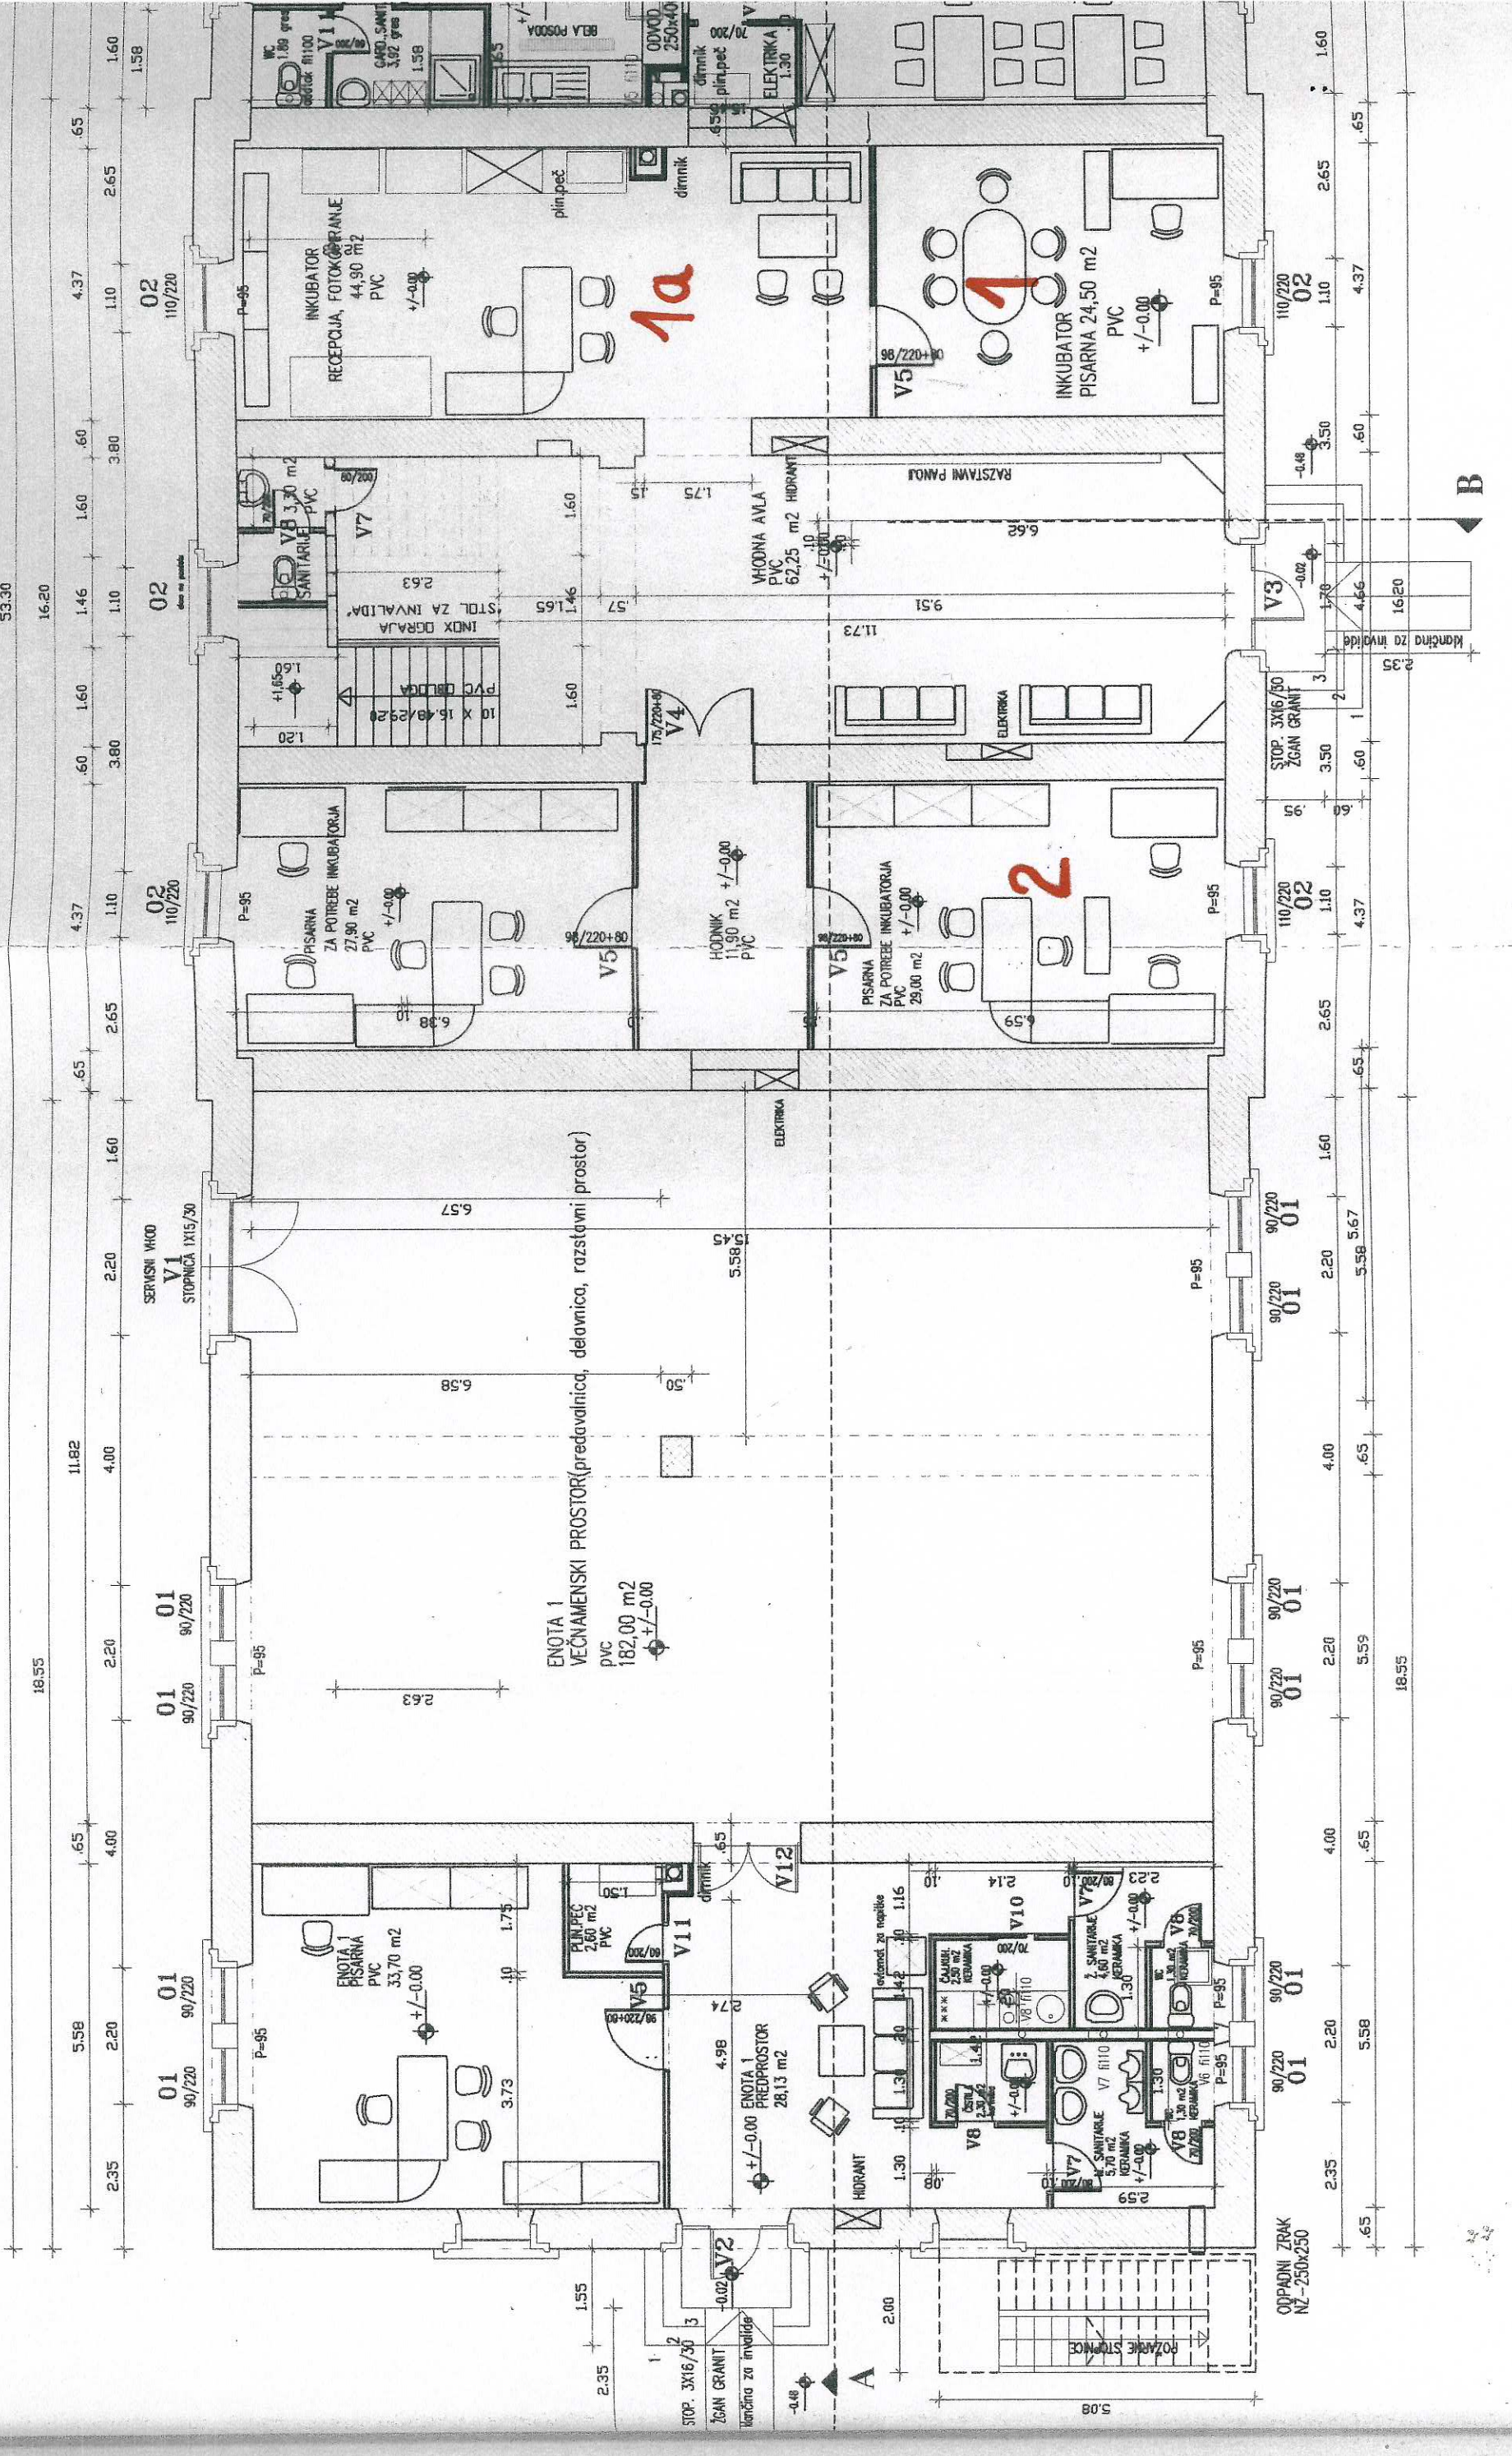

B

B

ENOTA 1  
VEČNAMENSKI PROSTOR (predavalnica, delavnica, razstavljeni prostor)  
PVC  
182,00 m<sup>2</sup>  
±/±0,00

1a

2

ODPADNI ZRAK  
NZ-250x250

STOP. 3X16/30  
ZIGAN GRANIT

Končno za invalida